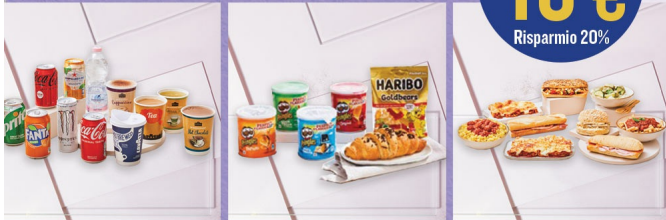

Come piegare

GETAWAY CAFE

Mentre si mangia e si beve a bordo non è richiesta la mascherina

SCARICA LA RIVISTA

OFFERTA GUSTOSA

Offerta pasto di

10 €

Risparmio 20%