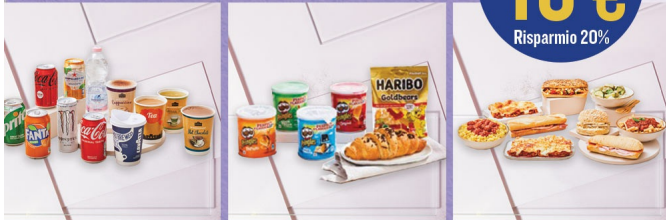

Come piegare

14 apr 2022

Piano di viaggio di FRANCESCO

GETAWAY CAFE

Mentre si mangia e si beve a bordo non è richiesta la mascherina

SCARICA LA RIVISTA

OFFERTA GUSTOSA

Offerta pasto di
10 €
Risparmio 20%