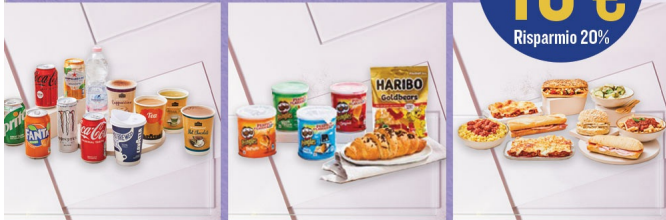

Come piegare

GETAWAY CAFE

Mentre si mangia e si beve a bordo non è richiesta la mascherina

SCARICA LA RIVISTA

OFFERTA GUSTOSA

Offerta pasto di
10 €
Risparmio 20%

1 Bevanda + 1 Spuntino + 1 Pasto Principale

PROFUMI