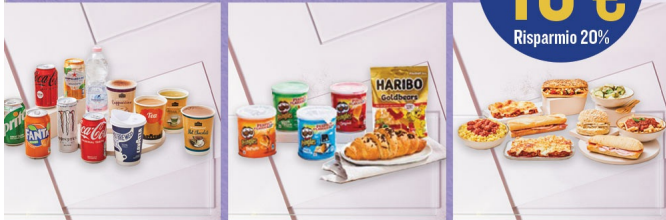

Come piegare

14 apr 2022

Piano di viaggio di ANNA LISA

GETAWAY CAFE

Mentre si mangia e si beve a bordo non è richiesta la mascherina

SCARICA LA RIVISTA

OFFERTA GUSTOSA

Offerta pasto di
10 €
Risparmio 20%